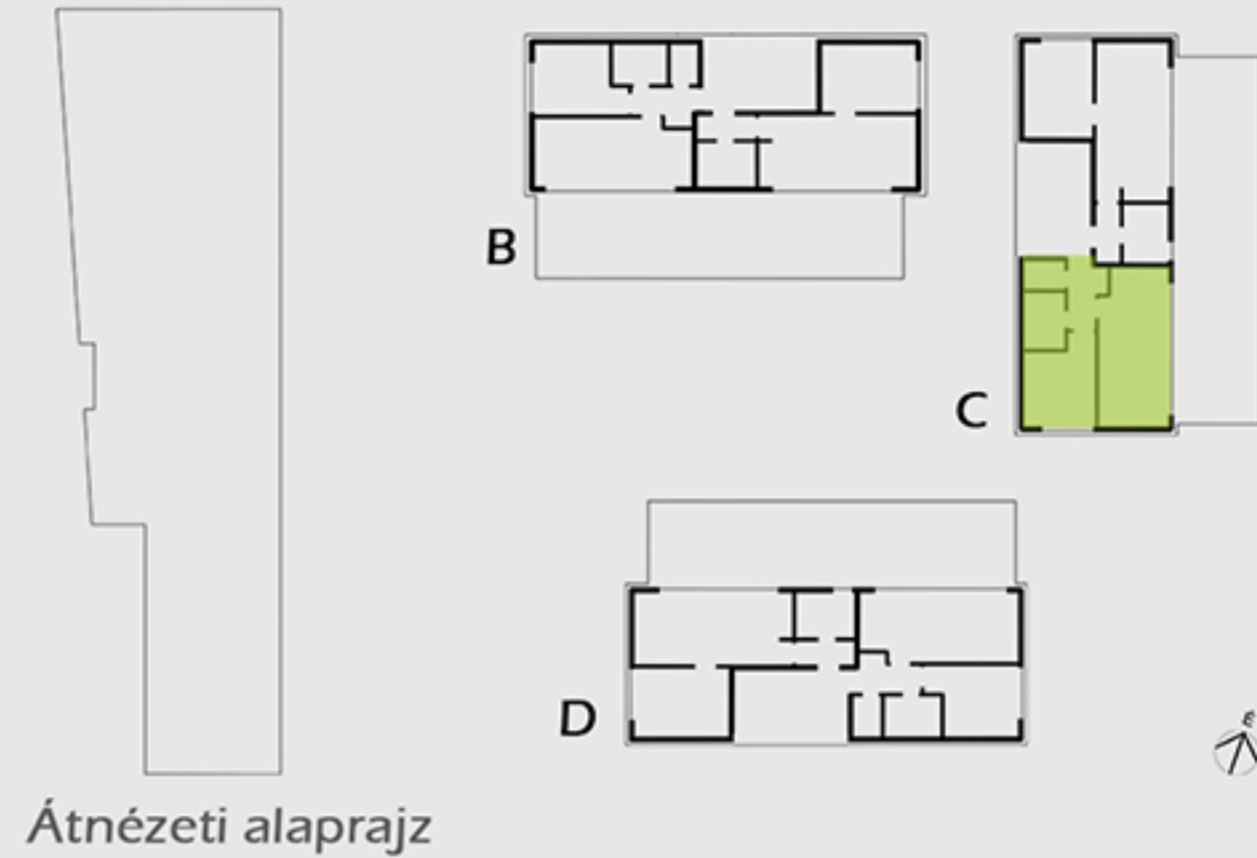

## C.1EM02L

1 előszoba	entrance	4,08 m <sup>2</sup>
2 WC	toilet	2,03 m <sup>2</sup>
3 fürdő	bathroom	4,5 m <sup>2</sup>
4 konyha	kitchen	3 m <sup>2</sup>
5 nappali	living room	17,67 m <sup>2</sup>
6 hálószoba	bedroom	11,31 m <sup>2</sup>

Bruttó alapterület /  
Total net area 44,83 m<sup>2</sup>

Erkély 19,12 m<sup>2</sup>  
Növénykazetta 6,07 m<sup>2</sup>

Átnézeti alaprajz