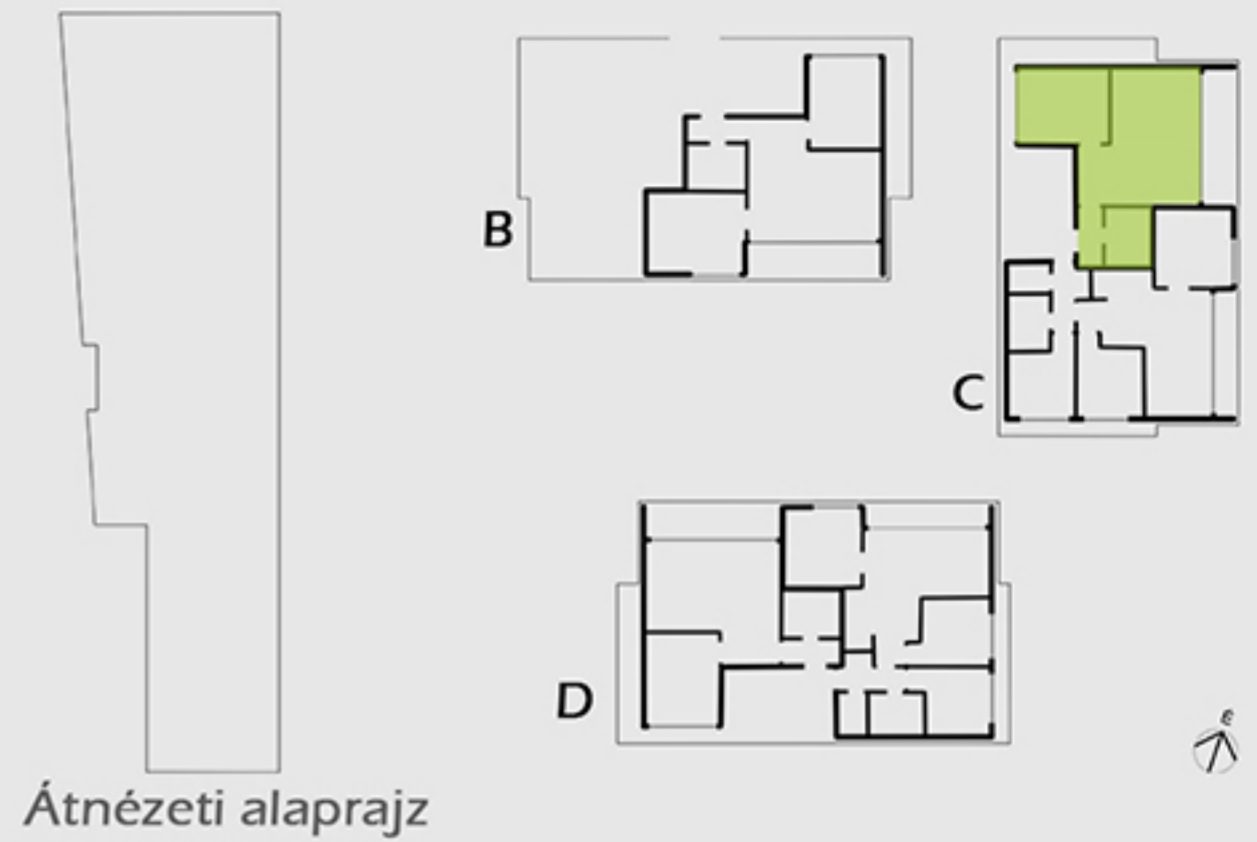

## C.FSZ01L

1 előszoba	entrance	2,68 m <sup>2</sup>
2 fürdő	bathroom	4,52 m <sup>2</sup>
3 konyha	kitchen	2,88 m <sup>2</sup>
4 nappali	living room	24,49 m <sup>2</sup>
5 hálószoba	bedroom	12,64 m <sup>2</sup>

Bruttó alapterület  
Total brutto area 48,98 m<sup>2</sup>

Erkély  
Saját kert  
balcony  
garden 8,55 m<sup>2</sup>  
73,74 m<sup>2</sup>

Átnézeti alaprajz

B épület metszet