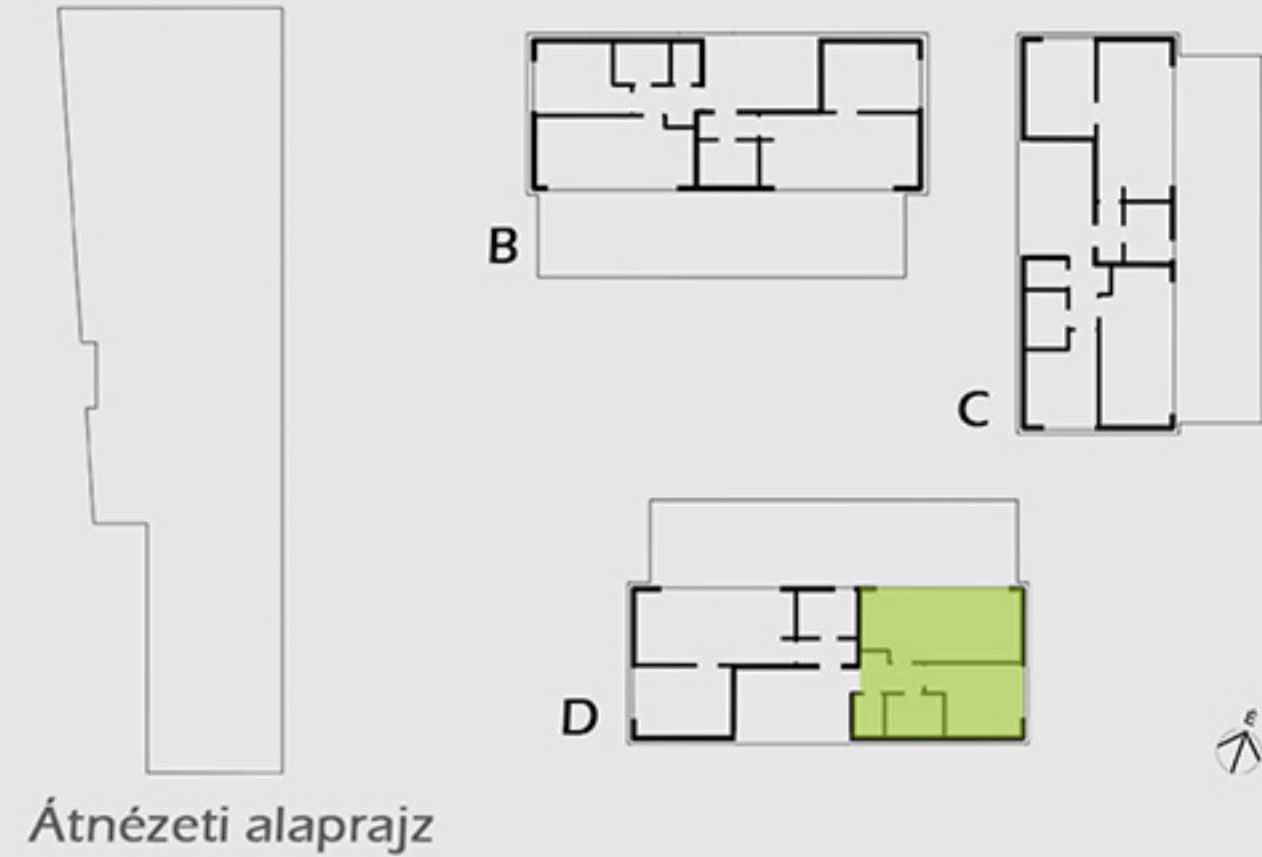

D.1EM02L

1 előszoba	entrance	4,08 m ²
2 WC	toilet	2,03 m ²
3 fürdő	bathroom	4,5 m ²
4 konyha	kitchen	3 m ²
5 nappali	living room	17,67 m ²
6 hálószoba	bedroom	11,31 m ²

Bruttó alapterület /
Total net area 44,83 m²

Erkély 19,12 m²
Növénykazetta 6,07 m²

Átnézeti alaprajz

B épület metszet

É