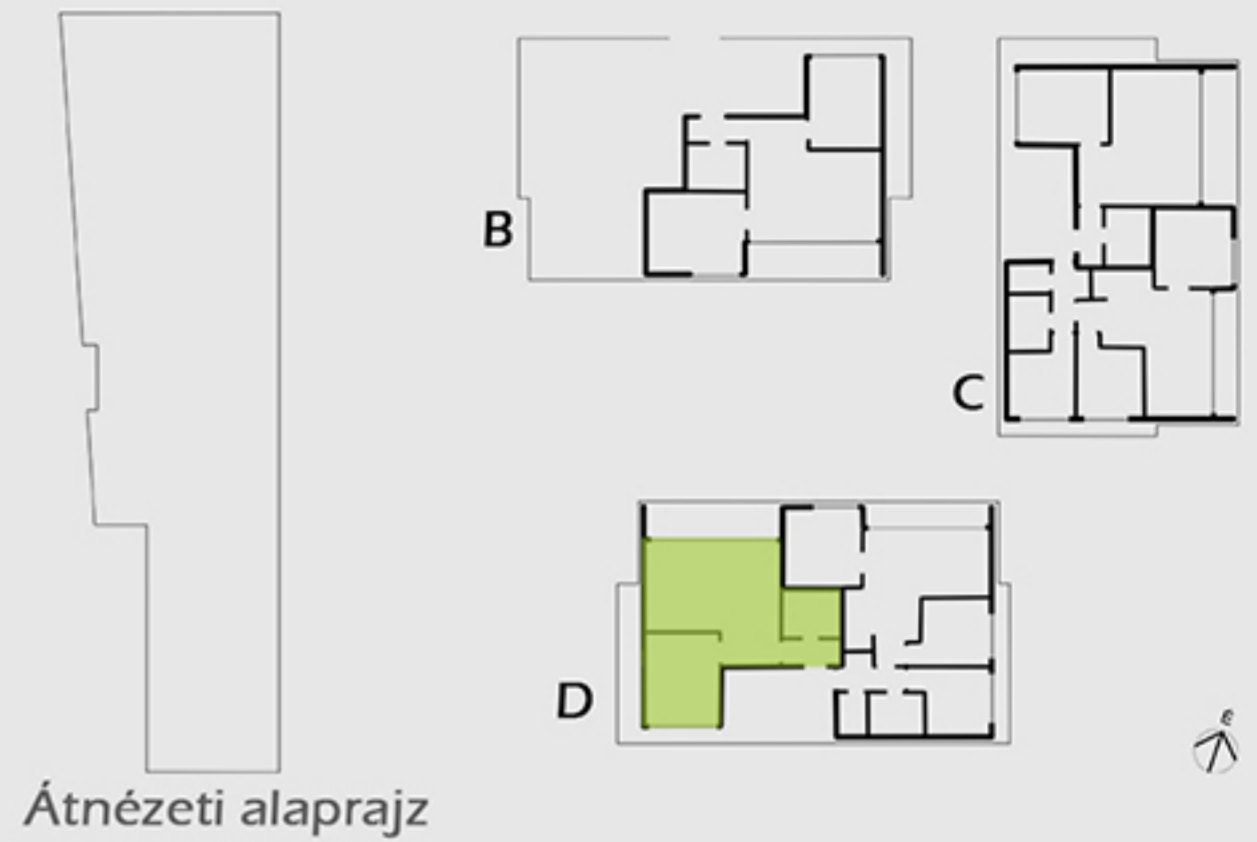

D.FSZ01L

| | | |
|-------------|-------------|----------------------|
| 1 előszoba | entrance | 2,68 m ² |
| 2 fürdő | bathroom | 4,52 m ² |
| 3 konyha | kitchen | 2,88 m ² |
| 4 nappali | living room | 24,49 m ² |
| 5 hálószoba | bedroom | 12,64 m ² |

Bruttó alapterület
Total brutto area 48,98 m²

Erkély
Saját kert
balcony
garden 8,55 m²
73,74 m²

Átnézeti alaprajz

B épület metszet